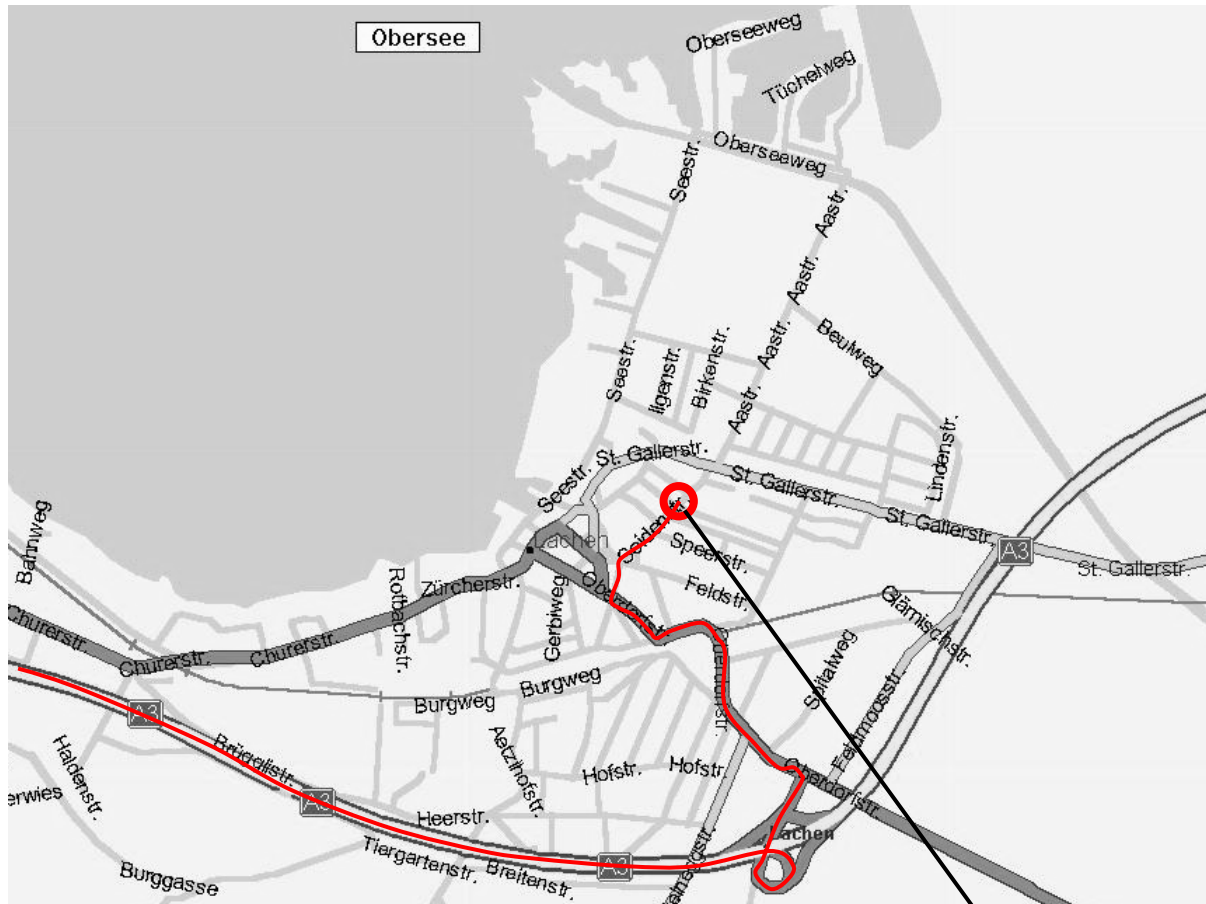

Hohneck + Ziltener AG

Dipl. Architekten ETH SIA Tellstrasse 7 8853 Lachen Tel 055 451 01 21 Fax 055 451 01 22 info@hohneck-ziltener.ch

Anfahrt von Zürich

- Autobahn A3 Richtung Chur
- Ausfahrt Lachen SZ
- beim Lichtsignal links abbiegen
- der Oberdorfstrasse folgen
- Brücke über Bahnlinie
- vorbei an Restaurant Pizzeria Caminetto
- vorbei am Coop
- bei Kreuzung rechts in die Seidenstrasse einbiegen
- nach ca. 200 m links (Tellstrasse)